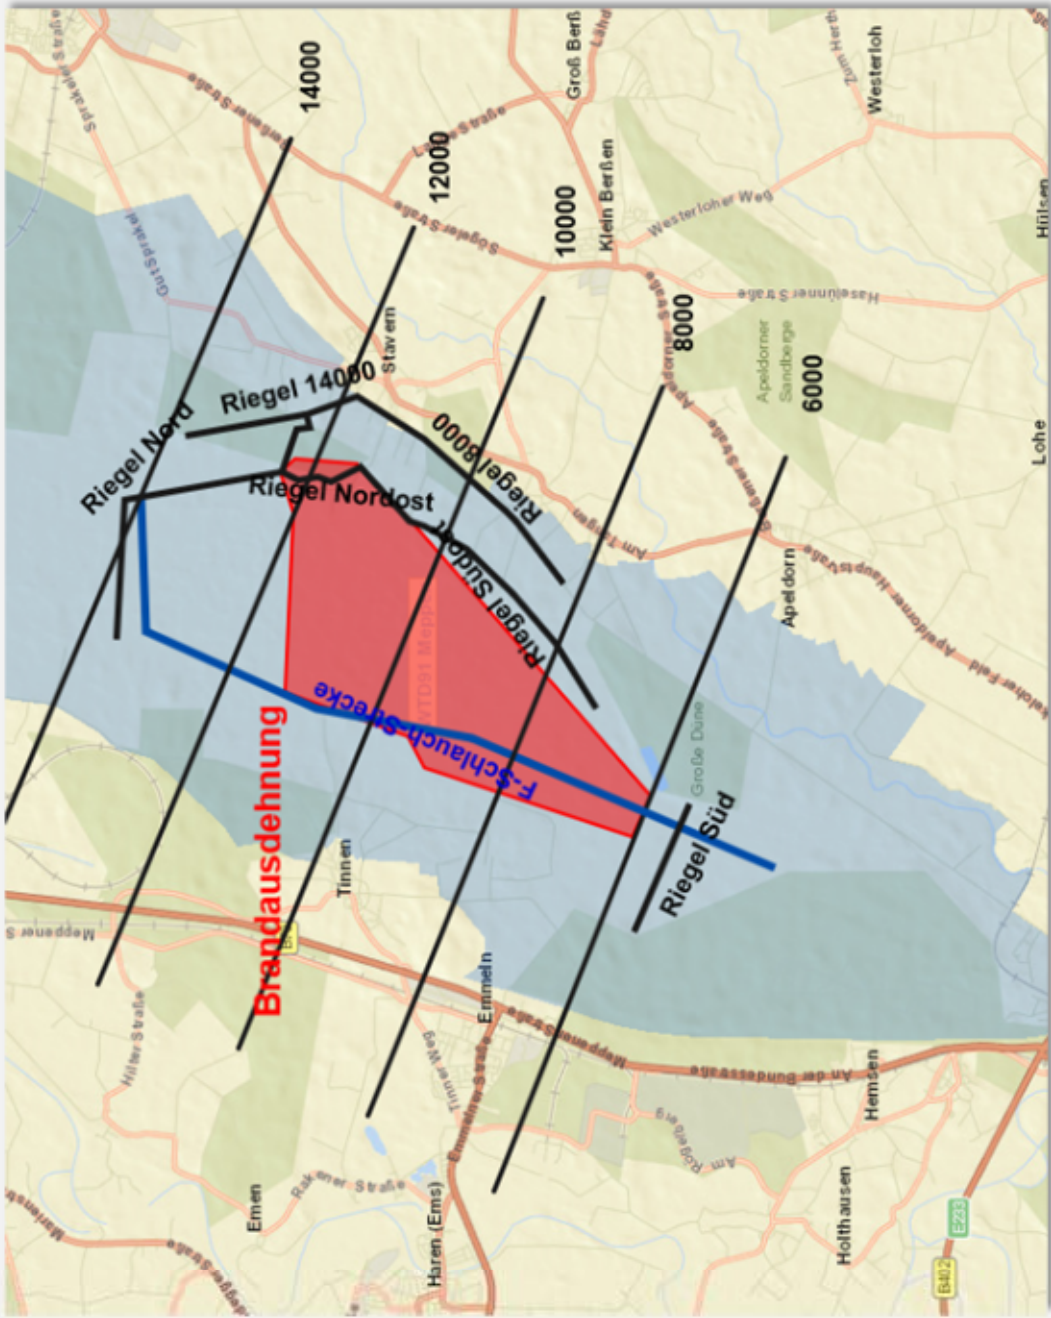

Infolyer Moorbrand #3

Wehrtechnische Dienststelle für Waffen und Munition

Bundeswehr
Wir. Dienen. Deutschland.

Meppen, 23.09.2018, Stand 12:00 Uhr

Eingesetzte Kräfte

- Insgesamt sind 1331 Einsatzkräfte vor Ort
- 65 Bundeswehrfeuerwehrkräfte
- 212 Spezialpioniere
- 483 THW
- 571 zivile Feuerwehrleute

Aktuelle Situation und Wetter

- In der dritten Nacht in Folge ist die Situation ruhig.
- Derzeit gibt es keine oberirdischen Feuer. Das regnerische Wetter verhindert Rauchentwicklung, sodass sich die Belastung der nahe gelegenen Ortschaften reduziert hat.
- Die Wetterprognosen werden weiterhin sorgfältig analysiert.
- Derzeit werten wir die durch die Tornados und Drohnen aufgenommenen Bilder aus.
- Heute wird es nach bisherigen Voraussagen zu größeren Niederschlagsmengen im betroffenen Gebiet kommen.

Luftmessungen

- Ergebnisse der in den vergangenen Tagen durchgeführten Luftmessungen wurden gestern seitens des Landkreises Emsland veröffentlicht.

News:

- Die Pioniere haben das Gelände erkundet und mit ihrer Arbeit begonnen. In den betroffenen Waldbereichen gilt es vorsorglich Waldbruch zu entfernen und Schneisen zu schlagen.
- Die Tornados stehen bei Bedarf zu weiteren Aufklärungsflügen zur Verfügung.

- Brandausdehnung
- Liegenschaft WTD 91
- Riegelstellungen
- Schlauchstrecke

Meppen